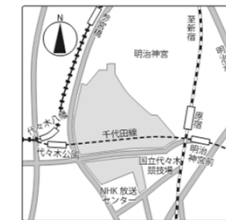

Tokyo Metropolitan Yoyogi Park 都立 代々木公園

交通 Traffic

JR山手線「原宿」・東京メトロ千代田線「代々木公園」下車 徒歩 3分
東京メトロ千代田線・副都心線「明治神宮前(原宿)」下車 徒歩 3分
小田急線「代々木八幡」下車 徒歩 6分

3-minute walk from Harajuku Station on the JR Yamanote Line or Yoyogi-Koen Station on the Tokyo Metro Chiyoda Line.
3-minute walk from Meiji-Jingu-mae (Harajuku) Station on the Tokyo Metro Chiyoda Line / Fukutoshin Line.
6-minute walk from Yoyogi-Hachiman Station on the Odakyu Line.