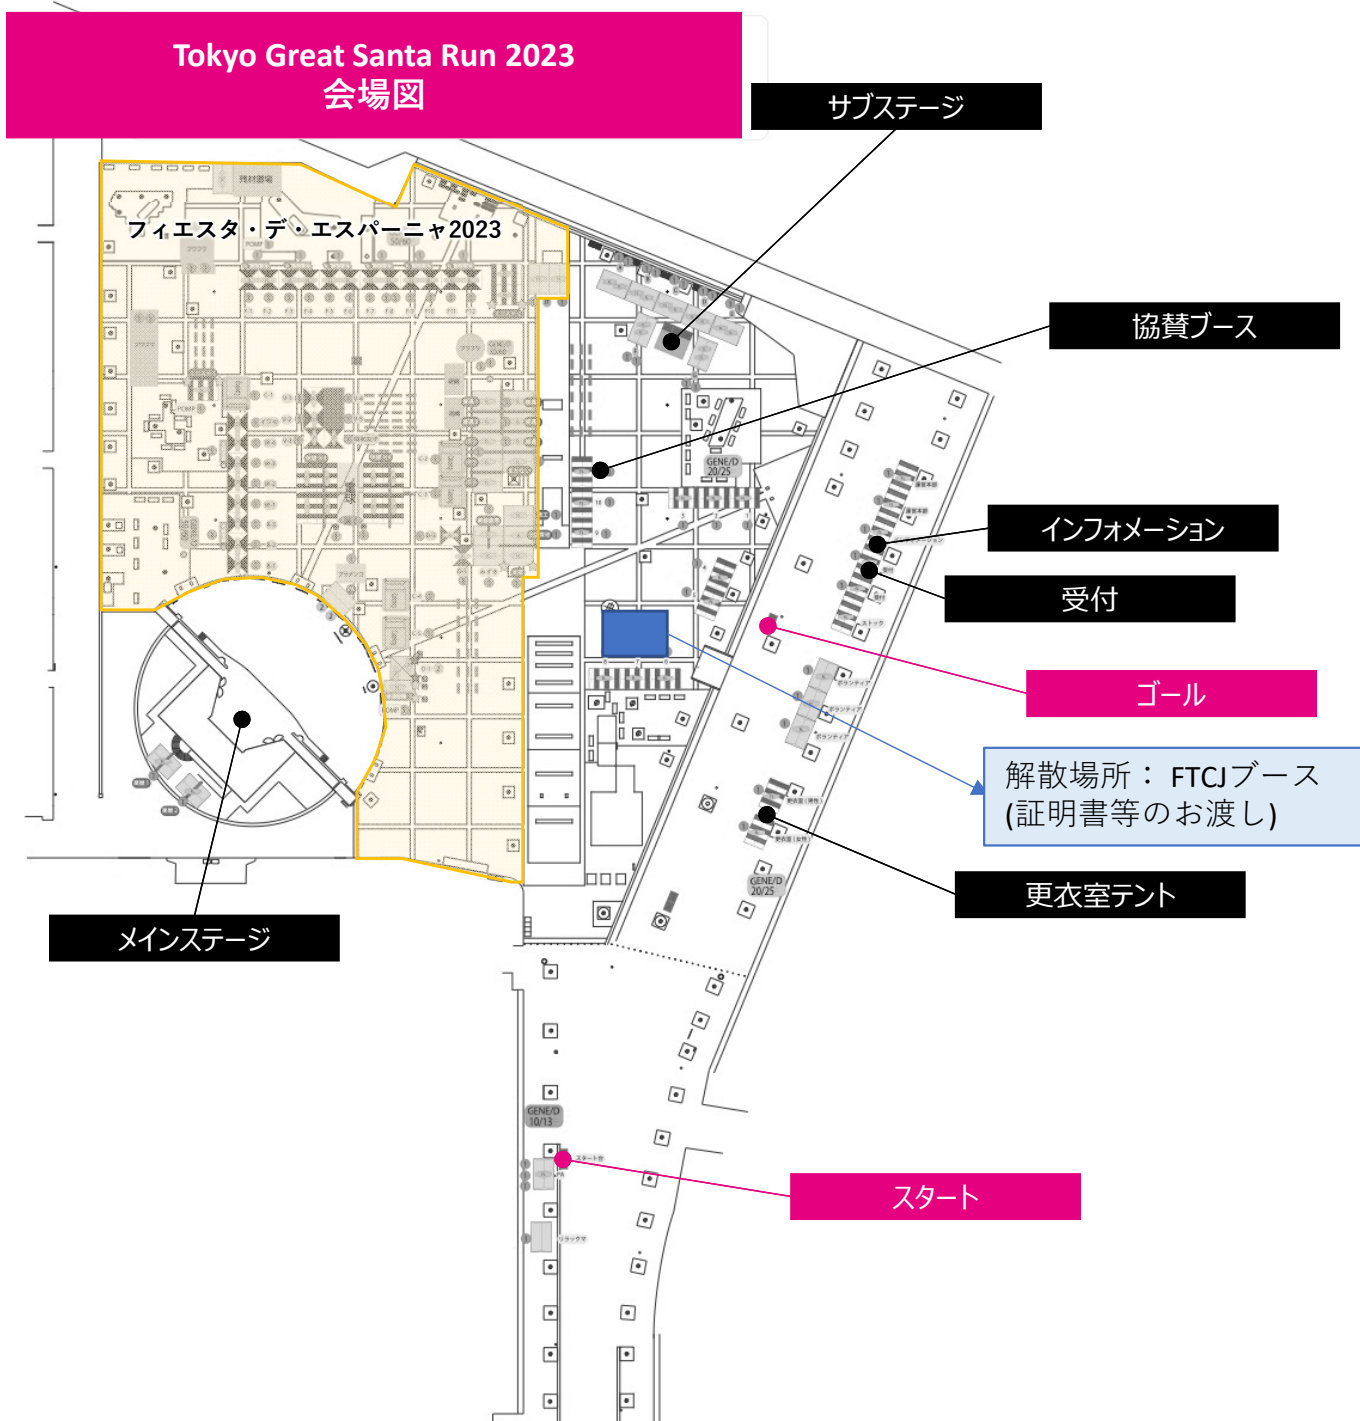

Tokyo Metropolitan Yoyogi Park 都立 代々木公園

交通 Traffic

JR山手線「原宿」・東京メトロ千代田線「代々木公園」下車 徒歩 3分
東京メトロ千代田線・副都心線「明治神宮前(原宿)」下車 徒歩 3分
小田急線「代々木八幡」下車 徒歩 6分

3-minute walk from Harajuku Station on the JR Yamanote Line or Yoyogi-Koen Station on the Tokyo Metro Chiyoda Line.
3-minute walk from Meiji-Jingu-mae (Harajuku) Station on the Tokyo Metro Chiyoda Line / Fukutoshin Line.
6-minute walk from Yoyogi-Hachiman Station on the Odakyu Line.

集合場所：
左図受付周辺

集合時間：
事前準備
11月17日13：00

当日
Aグループ 11月19日8:00
※受付開始7:45

Bグループ 11月19日8:45
※受付開始8:30

両日共に、ボランティア作業後は
FTCJブースにて活動証明書等
をお渡し・解散いたします。