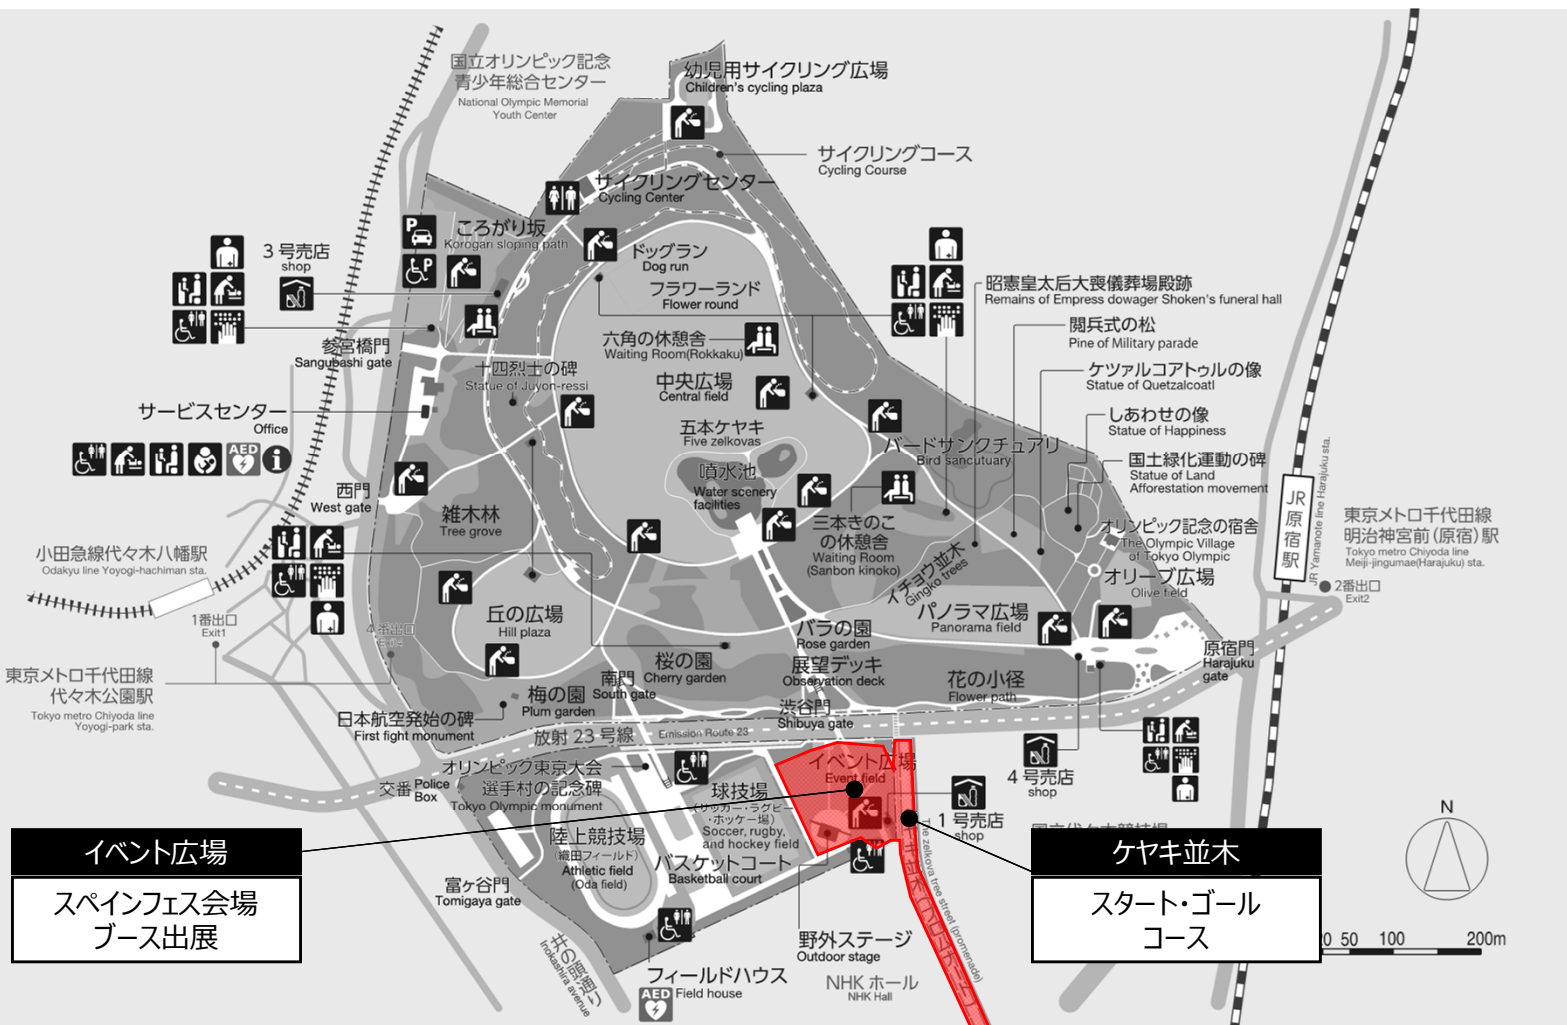

Tokyo Metropolitan Yoyogi Park 都立 代々木公園

交通 Traffic

JR山手線「原宿」・東京メトロ千代田線「代々木公園」下車 徒歩 3分
東京メトロ千代田線・副都心線「明治神宮前(原宿)」下車 徒歩 3分
小田急線「代々木八幡」下車 徒歩 6分

3-minute walk from Harajuku Station on the JR Yamanote Line or Yoyogi-Koen Station on the Tokyo Metro Chiyoda Line.
3-minute walk from Meiji-Jingu-mae (Harajuku) Station on the Tokyo Metro Chiyoda Line / Fukutoshin Line.
6-minute walk from Yoyogi-Hachiman Station on the Odakyu Line.

凡例 Legend

- お手洗い / トイレ
Restroom / Toilet
洗手间 / 화장실
- だれでもトイレ (多機能トイレ)
Universal Access Toilet
多機能洗手间 / 다목적 화장실
- オストメイト用洗器具など
Washing equipment for Ostomate
오스토메이트용세척기 / 오스토메이트용세척기
- ベビーベッド
Baby Seat
ベビーチェア / 아기용 의자
- ベビーチェア
High Chair
ベビーチェア / 아기용 의자
- 授乳室
Nursing Room
哺乳室 / 수유실
- 高齢者・障害者等対応飲用水栓
Drinking Fountain
飲水点 / 물 마시는 곳
- 休憩所
Waiting Room
休憩室 / 휴게실(대합실)
- 点字案内板
Braille information sign
盲文指示牌 / 점자 안내판
- 駐車場
Parking
주차장 / 주차장
- 障害者等用駐車場区画
Handicap parking
장애인편의주차장 / 장애인편의주차장 구역
- 赤ちゃん・ふらっと
Nursing station (changing/nursing station)
ベビーチェア / 수유방
- 売店
Shop
小売部 / 매점
- 自動体外式除細動器 (AED)
Automated External Defibrillator (AED)
자동体外충격기(AED) / 자동제세동기(AED)
- 案内所
Information
안내소 / 안내소

集合場所：
左図受付周辺

集合時間：
事前準備
11月17日13：00

当日
Aグループ 11月19日8:00
※受付開始7:45

Bグループ 11月19日8:45
※受付開始8:30

両日共に、ボランティア作業後は
FTCJブースにて活動証明書等
をお渡し・解散いたします。